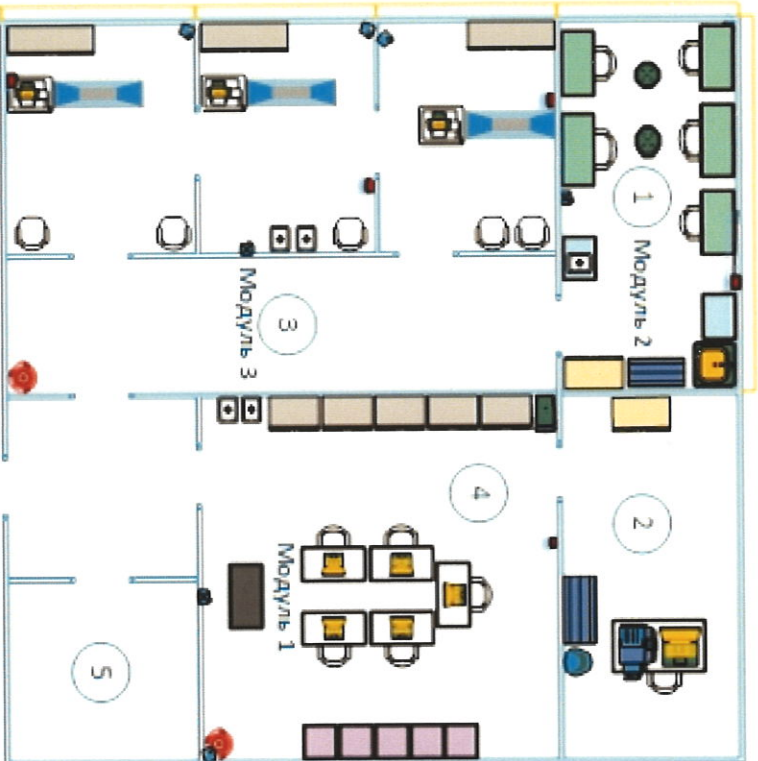

6000

Утверждаю:  
 Д.А. Алексеев

3000 3000 3000 2000 5300

- 1 Конкурсная площадка модуль 2
- 2 Комната главного эксперта
- 3 Конкурсная площадка модуль 3
- 4 Конкурсная площадка модуль 1
- 5 Гардеробная
- 6 Комната экспертов/Брифинг зона
- 7 Комната участников
- 8 Комната участников

0007

0007

0007

0007